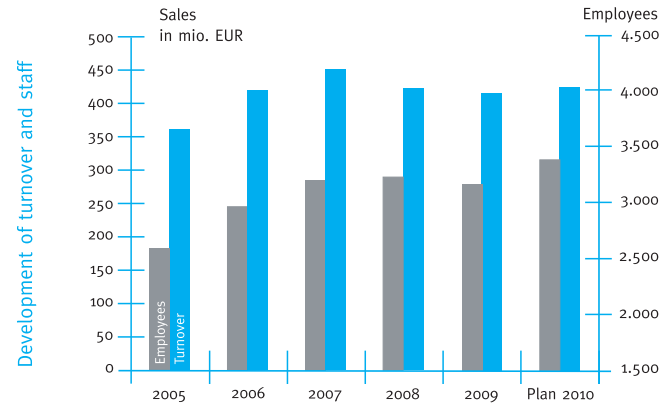

WE.MOVE.FUTURE.