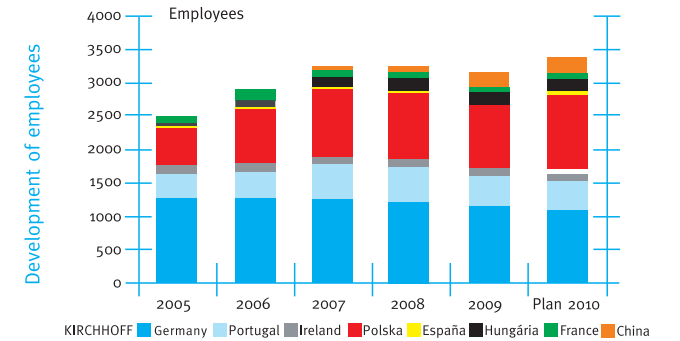

WE.MOVE.FUTURE.