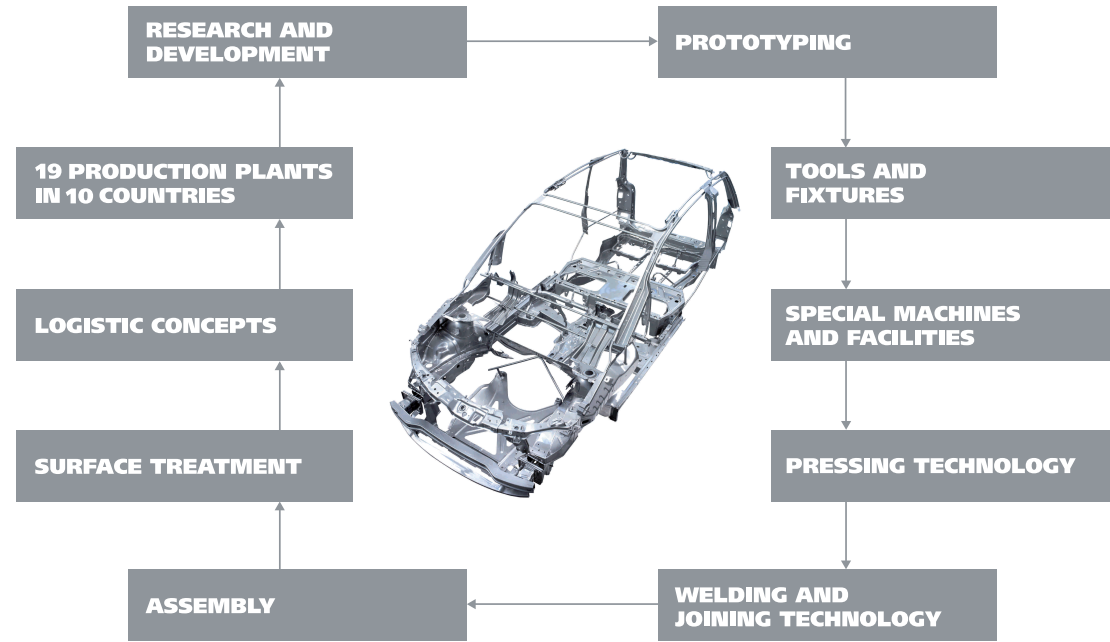

CORE COMPETENCES

TECHNOLOGY, THAT GOES UNDER THE SKIN

SALES & TECHNICAL DEVELOPMENT
KIRCHHOFF AUTOMOTIVE
DEUTSCHLAND GmbH
Am Eckenbach 10-14
D-57439 Attendorn
GERMANY
Phone: +49 2722 696-0
Fax: +49 2722 696-219
info@kirchoff-group.com
www.kirchoff-group.com