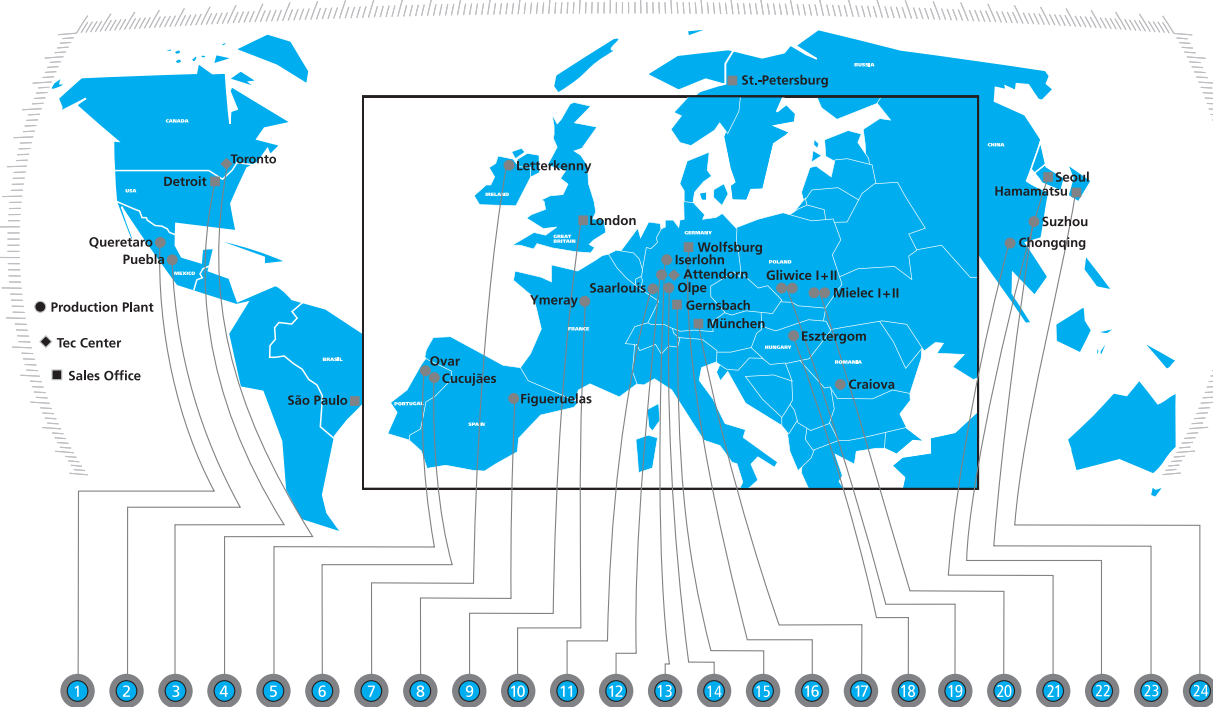

FACTS & FIGURES

STATUS SEPTEMBER 2010

1 VRK AUTOMOTIVE SYSTEMS S.A. de C.V.
Av. de la Noria No. 111
Parque Industrial Querétaro
76220 Santa Rosa Jáuregui /
Querétaro, Mexico
Tel.: +52 442 2 11 3900
Fax: +52 442 2 16 1380
ka_mexico@kirchhoff-group.com

2 VRK AUTOMOTIVE SYSTEMS S.A. de C.V.
Camino a San Lorenzo No. 1202 C
Sanctorum, Cuautlancingo
72730 Cholula, Puebla, Mexico
Tel.: +52 222 2 66 44 93
Fax: +52 222 2 66 44 91
ka_mexico@kirchhoff-group.com

3 KIRCHHOFF Automotive NAO
Windsor Sales & Marketing
1000 University Avenue West
Windsor, Ontario
Canada
Tel.: +1 519 253 4114-226
Fax: +1 519 253 9586
sgreidanus@van-rob.com

4 VR Corporate Center Toronto
200 Vandorf Sideroad
L4G 02A
Aurora, Ontario, Canada
Tel.: +1 905 727 8585
Fax: +1 905 727 7999
sfraser@van-rob.com

5 KIRCHHOFF PORTUGAL GAMETAL METALÚRGICA DA GANDARINHA S. A.
Av. 16 de Maio
Zona Industrial - Norte de Ovar
3880-102 Ovar, Portugal
Tel.: +351 256 579210
Fax: +351 256 579224
ka_portugal@kirchhoff-group.com

6 KIRCHHOFF PORTUGAL GAMETAL METALÚRGICA DA GANDARINHA S. A.
Faria de Cima
3720-785 Cucujães, Portugal
Tel.: +351 256 886100
Fax: +351 256 886101
ka_portugal@kirchhoff-group.com

- Production Plant
- Tec Center
- Sales Office

19 KIRCHHOFF POLSKA Sp. zo. o. I
ul. Mechaników 9
44-109 Gliwice, Poland
Tel.: +48 32 734 6226
Fax: +48 32 734 6233
ka_polska@kirchhoff-group.com

19 KIRCHHOFF POLSKA Sp. zo. o. II
ul. Nobla 3
44-109 Gliwice, Poland
Tel.: +48 32 338 1600
Fax: +48 32 338 1602
ka_polska@kirchhoff-group.com

20 KIRCHHOFF POLSKA Sp. zo. o. I+II
ul. Wojska Polskiego 3
39-300 Mielec, Poland
Tel.: +48 17 7885600
Fax: +48 17 7885640
ka_polska@kirchhoff-group.com

21 KIRCHHOFF Automotive (Chongqing) Co. Ltd.,
No. 1 Chuangxin Road
Konggang Development Zone
401120 Chongqing, China

22 HIOIL E&T Co. Ltd.
#702, Seki-Building
66-2, Bangyi 2-Dong,
Songpa-Ku, Seoul 138-828
Korea
Tel.: +82 2413 7911
Fax: +82 2413 7910
thkim@hioilent.com

- 1
- 2
- 3
- 4
- 5
- 6
- 7
- 8
- 9
- 10
- 11
- 12
- 13
- 14
- 15
- 16
- 17
- 18
- 19
- 20
- 21
- 22
- 23
- 24

7 KIRCHHOFF IRELAND Ltd.
Lisnennan
Letterkenny Co. Donegal,
Ireland
Tel.: +353 74 91 224 22
Fax: +353 74 91 249 32
ka_ireland@kirchhoff-group.com

9 KIRCHHOFF Automotive Deutschland GmbH Vertretung Great Britain
34, Luton Road
(PO Box 594) (MK45 3YW)
Wilstead, Bedford MK45 3EX GB
Tel.: +44 1234 742 862
Fax: +44 7092 292 442
liamcummins@aol.com

11 KIRCHHOFF Automotive Deutschland GmbH
Werk Saarlouis
Lucie-Boite-Str. 2
66793 Saarwellingen, Germany
Tel.: +49 68 38 86 593-11
Fax: +49 68 38 86 593-19
Zentr.: +49 68 38 86 593-0
ka_saarlouis@kirchhoff-group.com

13 KIRCHHOFF WITTE GmbH
Hegestück 40
58640 Iserlohn, Germany
Tel.: +49 23 71 211 - 0
Fax: +49 23 71 211 - 212
ka_iserlohn@kirchhoff-group.com

15 KIRCHHOFF Automotive Deutschland GmbH
Büro Gernsbach-Obertsrot
Ackerbrunnenstraße 9
76593 Gernsbach-Obertsrot,
Germany
Tel.: +49 72 24 65 70 830
Fax: +49 72 24 65 70 831
j.schilling@kirchhoff-gruppe.de

17 KIRCHHOFF Automotive Deutschland GmbH Büro Süd
Einstenstr. 10
85716 Unterschleißheim, Germany
Tel.: +49 89 31609 019
Fax: +49 89 31609 280
b.lutz@kirchhoff-gruppe.de

23 KIRCHHOFF Automotive (Suzhou) Co. Ltd
No. 35, Jingdong Road,
Suzhou Industrial Park,
Jiangsu Province
215121, Suzhou, China
Tel.: +86 512 6287 1288 - 101
Fax: +86 512 6287 1277
d.cheng@kirchhoff-group.com

8 KIRCHHOFF ESPAÑA, S.L.U.
Ctra. Zaragoza a Logroño, Km 28
Poligono Industrial N° 6
50639 Figueruelas, Spain
Tel.: +34 97665 5330
Fax: +34 97665 5014
ka_espana@kirchhoff-group.com

10 KIRCHHOFF FRANCE S.A.S.
Route Nationale 10
BP 20014
28320 Ymeray, France
Tel.: +33 237 33 61 00
Fax: +33 237 31 08 65
ka_france@kirchhoff-group.com

12 KIRCHHOFF Automotive Deutschland GmbH
Am Eckenbach 10-14
57439 Attendorf, Germany
Tel.: +49 27 22 696-0
Fax: +49 27 22 696-219
ka_attendorf@kirchhoff-group.com

14 KIRCHHOFF Automotive Deutschland GmbH
Werk Olpe
In der Trift 57
57462 Olpe, Germany
Tel.: +49 27 61 807-0
Fax: +49 27 61 807-118
ka_attendorf@kirchhoff-group.com

16 KIRCHHOFF Automotive Deutschland GmbH Büro Nord
Major-Hirst-Str. 11
38442 Wolfsburg, Germany
Tel.: +49 53 61 89 742 50
j.schau@kirchhoff-gruppe.de