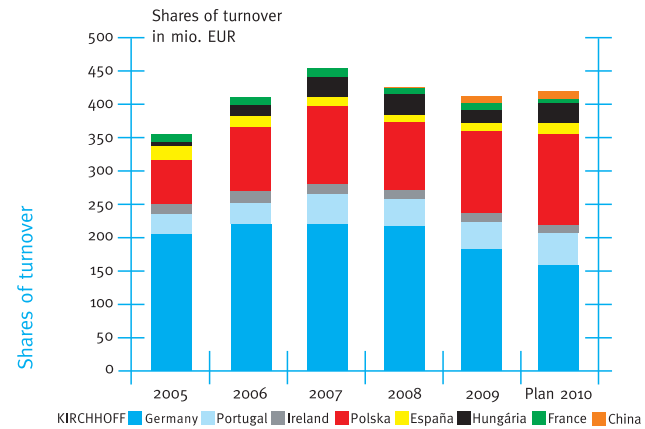

WE.MOVE.FUTURE.