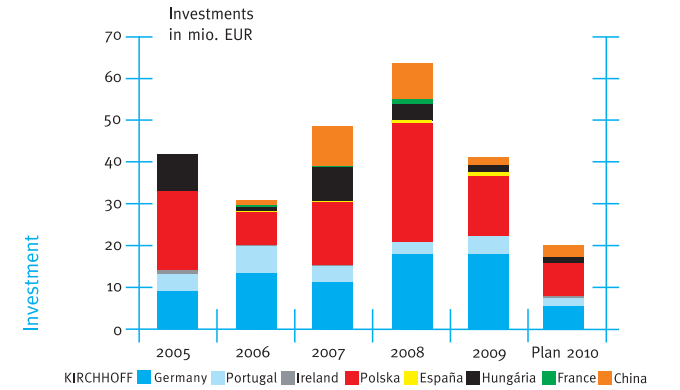

WE.MOVE.FUTURE.